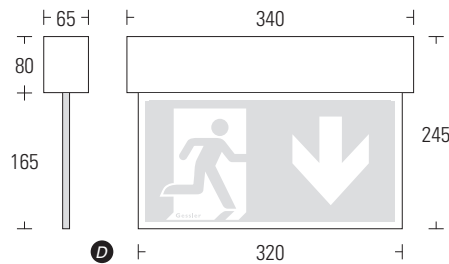

DISPLAY 2000/G7

Nothinweisleuchte
in reduziertem Design

31m

DISPLAY 2000/G7	EVG-Version	Akku-Version	Optional
ERKENNUNGSWEITE / viewing distance	31m		<ul style="list-style-type: none"> • Ballschutzgitter / ball protection grill • Edelstahl-Gehäuse / stainless steel housing <p>EVG-Version:</p> <ul style="list-style-type: none"> • Überwachung / monitoring <p>Akku-Version:</p> <ul style="list-style-type: none"> • BUS-Check / BUS-test • Auto-Check / auto-test
GEHÄUSEMATERIAL / housing material	Stahlblech / sheet steel		
GEHÄUSEFARBE / housing colour	RAL 9016 (weiß / white)		
LEUCHTMITTEL / illuminant	LED		
LEISTUNG (AC/DC) / load (AC/DC)	7,6VA / 3,6W	–	
SPANNUNG / voltage	230V AC/DC	230V AC	
NiCd-AKKU / NiCd-battery	–	3,6V - 2,5Ah	
LICHT (Netz/Not) / luminous (mains/emergency)	100%		
SCHUTZART / protection category	IP 41		
SCHUTZKLASSE / protection class	I		
ARTIKELNUMMER / article number	DG7		  

Wandmontage
wall mounting

Deckenmontage
ceiling mounting

Ösenmontage
ear mounting

Pendelmontage
pendulum mounting

Wandausleger
wall bracket mounting

Optional:
Gehäuse aus Edelstahl

EVG-Version				Akku-Version				
ohne Überwachung without monitoring	mit Überwachung with monitoring	DALI-Überwachung DALI-monitoring	Kino-Ausführung Theatre version <small>neu</small>	1h	3h	8h	Auto-Check auto-test	BUS-Check BUS-test
•	•	•	• <small>Lichtstrom im Netzbetrieb 10%</small>	•	•	•	•	•