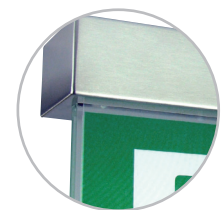

DISPLAY 2000/G7

Nothinweisleuchte
in reduziertem Design

31m

DISPLAY 2000/G7	EVG-Version	Akku-Version	Optional
ERKENNUNGSWEITE / viewing distance	31m		<ul style="list-style-type: none"> • Ballschutzgitter / ball protection grill • Edelstahl-Gehäuse / stainless steel housing <p>EVG-Version:</p> <ul style="list-style-type: none"> • Überwachung / monitoring <p>Akku-Version:</p> <ul style="list-style-type: none"> • BUS-Check / BUS-test • Auto-Check / auto-test
GEHÄUSEMATERIAL / housing material	Stahlblech / sheet steel		
GEHÄUSEFARBE / housing colour	RAL 9016 (weiß / white)		
LEUCHTMITTEL / illuminant	LED		
LEISTUNG (AC/DC) / load (AC/DC)	7,6VA / 3,6W	–	
SPANNUNG / voltage	230V AC/DC	230V AC	
NiCd-AKKU / NiCd-battery	–	3,6V - 2,5Ah	
LICHT (Netz/Not) / luminous (mains/emergency)	100%		
SCHUTZART / protection category	IP 41		
SCHUTZKLASSE / protection class	I		
ARTIKELNUMMER / article number	DG7		  

Wandmontage
wall mounting

Deckenmontage
ceiling mounting

Ösenmontage
ear mounting

Pendelmontage
pendulum mounting

Wandausleger
wall bracket mounting

Optional:
Gehäuse aus Edelstahl

EVG-Version				Akku-Version				
ohne Überwachung without monitoring	mit Überwachung with monitoring	DALI-Überwachung DALI-monitoring	Kino-Ausführung Theatre version <small>neu</small>	1h	3h	8h	Auto-Check auto-test	BUS-Check BUS-test
•	•	•	• <small>Lichtstrom im Netzbetrieb 10%</small>	•	•	•	•	•