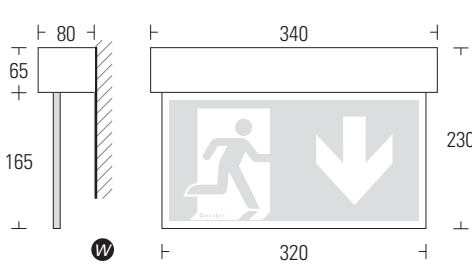

DISPLAY 2000/G7

Nothinweisleuchte
in reduziertem Design

31m

DISPLAY 2000/G7	EVG-Version	Akku-Version	Optional
ERKENNUNGSWEITE / viewing distance	31m		<ul style="list-style-type: none"> • Ballschutzgitter / ball protection grill • Edelstahl-Gehäuse / stainless steel housing <p>EVG-Version:</p> <ul style="list-style-type: none"> • Überwachung / monitoring <p>Akku-Version:</p> <ul style="list-style-type: none"> • BUS-Check / BUS-test • Auto-Check / auto-test
GEHÄUSEMATERIAL / housing material	Stahlblech / sheet steel		
GEHÄUSEFARBE / housing colour	RAL 9016 (weiß / white)		
LEUCHTMITTEL / illuminant	LED		
LEISTUNG (AC/DC) / load (AC/DC)	7,6VA / 3,6W	–	
SPANNUNG / voltage	230V AC/DC	230V AC	
NiCd-AKKU / NiCd-battery	–	3,6V - 2,5Ah	
LICHT (Netz/Not) / luminous (mains/emergency)	100%		
SCHUTZART / protection category	IP 41		
SCHUTZKLASSE / protection class	I		
ARTIKELNUMMER / article number	DG7		  

Wandmontage
wall mounting

Deckenmontage
ceiling mounting

Ösenmontage
ear mounting

Pendelmontage
pendulum mounting

Wandausleger
wall bracket mounting

Optional:
Gehäuse aus Edelstahl

EVG-Version				Akku-Version				
ohne Überwachung without monitoring	mit Überwachung with monitoring	DALI-Überwachung DALI-monitoring	Kino-Ausführung Theatre version <small>neu</small>	1h	3h	8h	Auto-Check auto-test	BUS-Check BUS-test
•	•	•	• <small>Lichtstrom im Netzbetrieb 10%</small>	•	•	•	•	•